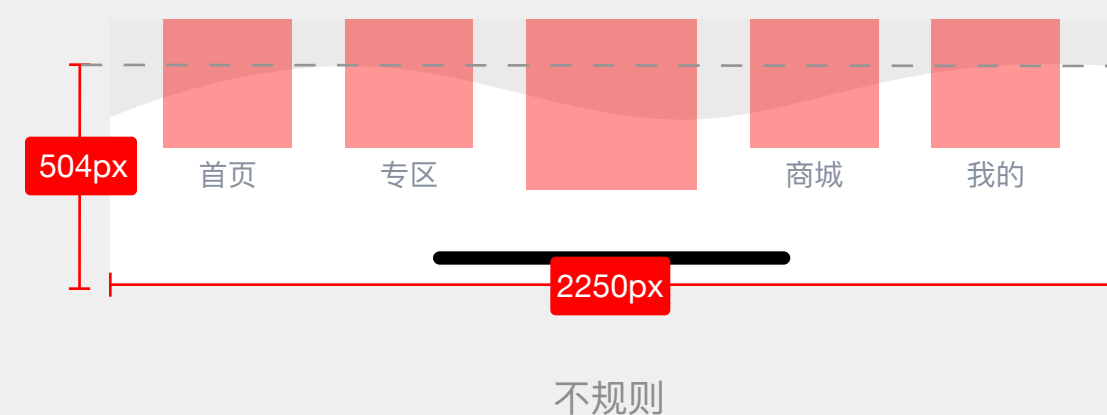

示例

图片背景

分层图

虎扑logo

红色或者反白

未选中文字

提供色号（未选中）

图标

提供色号（未选中）

选中文字

提供色号（选中）

底部tab

底部tab包含底部tab背景、首页/专区/发布/商城/我的 5个tab图标和文字组成

底部tab背景

尺寸：2250px*504px.图片格式PNG

可以充满高度规则或者不规则图形展示，背景和主题贴切，文字和背景差异明显，不影响主要操作

示例

分层图

底部tab

底部tab包含底部tab背景，
首页/专区/发布/商城/我的 5个tab图标

底部tab图标

底部tab图标支持PNG/GIF格式
普通tab图标尺寸为288*288px
发布图标区域为384*384px，不得小于192*192px，
图标符合主题，常规发布要有“+”号

底部tab文字颜色

提供符合主题的色号，清晰可见。
提供选中和未选中色号