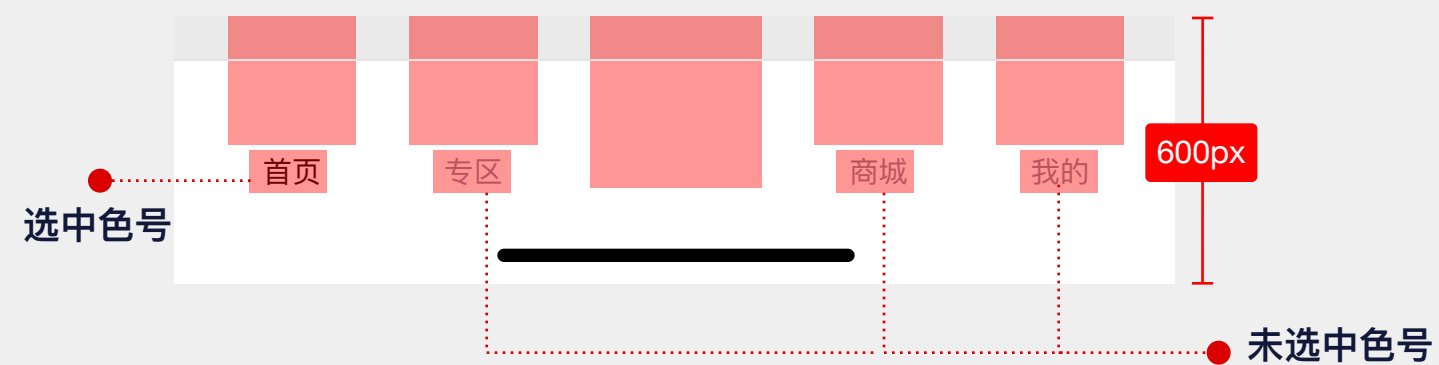

提供色号（未选中）

选中文字

提供色号（选中）

底部tab

底部tab包含底部tab背景、首页/专区/发布/商城/我的 5个tab图标和文字组成

底部tab背景

尺寸：2250px*504px.图片格式PNG

可以充满高度规则或者不规则图形展示，背景和主题贴切，文字和背景差异明显，不影响主要操作

示例

分层图

底部tab

底部tab包含底部tab背景，
首页/专区/发布/商城/我的 5个tab图标

底部tab图标

底部tab图标支持PNG/GIF格式
普通tab图标尺寸为288*288px
发布图标区域为384*384px，不得小于192*192px，
图标符合主题，常规发布要有“+”号

底部tab文字颜色

提供符合主题的色号，清晰可见。
提供选中和未选中色号

示例

图片背景

分层图

背景图

个人主页背景图

尺寸：2250*1080px,重要信息在2250*840px内

图片格式PNG/GIF;

- 不影响勋章展示