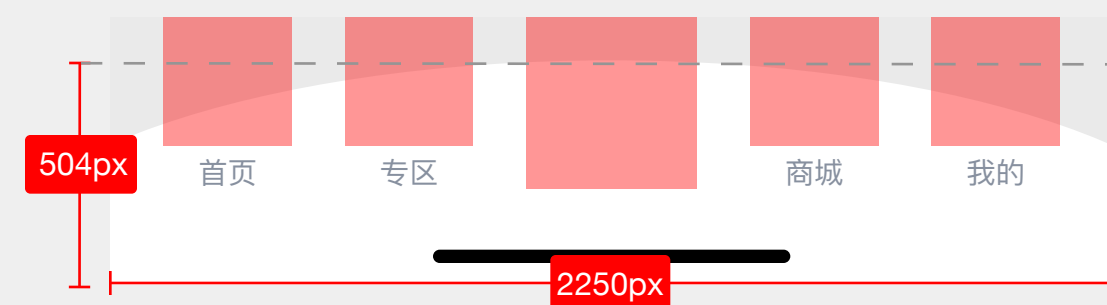

示例

图片背景

分层图

虎扑logo

红色或者反白

未选中文字

提供色号（未选中）

图标

提供色号（未选中）

选中文字

提供色号（选中）

底部tab

底部tab包含底部tab背景、首页/专区/发布/商城/我的 5个tab图标和文字组成

底部tab背景

尺寸：2250px*504px.图片格式PNG

可以充满高度规则或者不规则图形展示，背景和主题贴切，文字和背景差异明显，不影响主要操作

示例

分层图

底部tab

底部tab包含底部tab背景，
首页/专区/发布/商城/我的 5个tab图标

底部tab图标

底部tab图标支持PNG/GIF格式
普通tab图标尺寸为288*288px
发布图标区域为384*384px，不得小于192*192px，
图标符合主题，常规发布要有“+”号

底部tab文字颜色

提供符合主题的色号，清晰可见。
提供选中和未选中色号