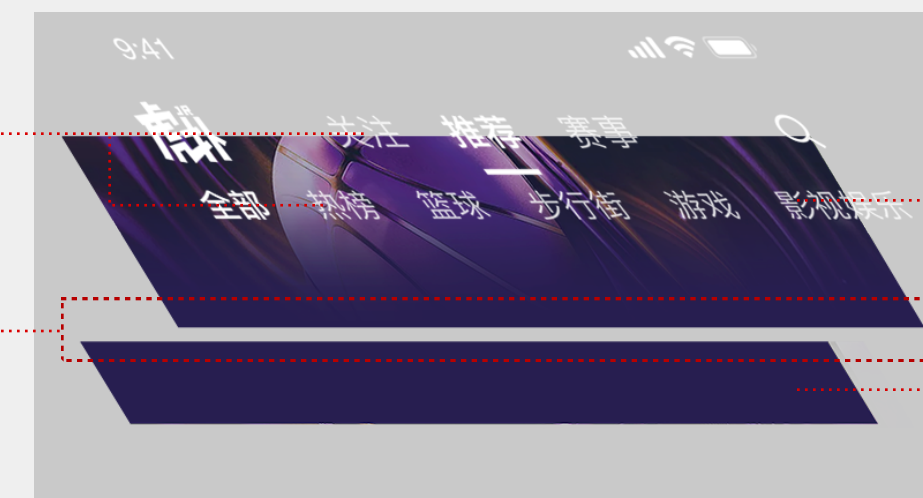

示例

- 总览/交付规范
- 引导页
- 导航**
- 底部tab
- 背景图
 - 个人主页背景图
 - 我的页面背景图
- 图标动画
 - 推荐动画
 - 加载动画

导航

导航由导航背景、导航信息（虎扑logo、文字、图标）组成

导航背景

导航：一级导航（尺寸：2250*552px）+二级导航（尺寸：2250*264px），图片格式 **JPG/GIF**

一级导航 图片：背景和主题贴切，文字和背景差异明显，不影响主要操作

二级导航：纯色提供色号；颜色吸取一级导航底部的边界色号

一级导航和二级导航背景过度自然，**不能出现分割情况**

示例

渐变过渡

装饰图案

分层图

导航文字

过度自然

不出现分割效果
一级导航x色号与二级导航的色号一致

导航

虎扑皮肤创作设计及尺寸规范

总览/交付规范

引导页

导航

底部tab

背景图