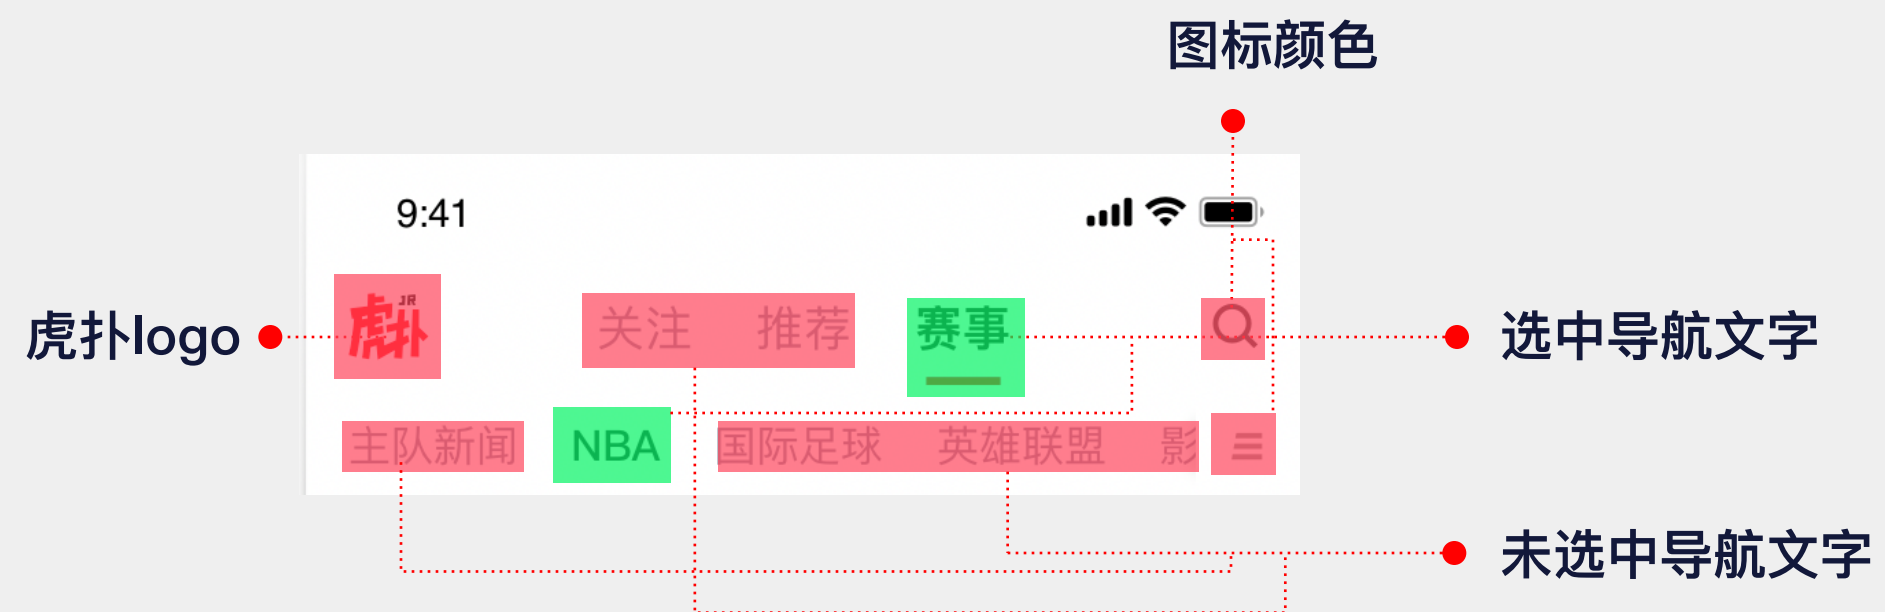

不出现分割效果
一级导航x色号与二级导航的色号一致

导航

虎扑皮肤创作设计及尺寸规范

总览/交付规范

引导页

导航

底部tab

背景图

· 个人主页背景图

· 我的页面背景图

图标动画

· 推荐动画

· 加载动画

导航文字/图标/虎扑logo（仅支持颜色更改）

图标/导航文字颜色：提供符合主题色号，清晰可见。一个选中颜色，一个未选中颜色；

虎扑logo：红色以反白两种形式

示例

图片背景

分层图

虎扑logo

红色或者反白

未选中文字

提供色号（未选中）

图标