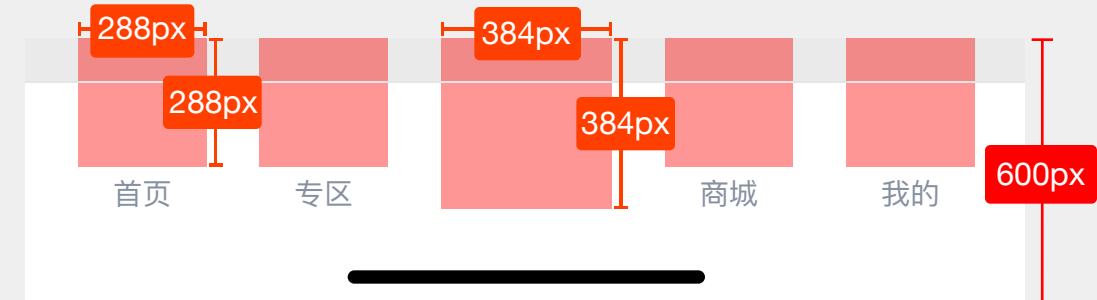

示例

图片背景

分层图

虎扑logo

红色或者反白

未选中文字

提供色号（未选中）

图标

提供色号（未选中）

选中文字

提供色号（选中）

底部tab

底部tab包含底部tab背景、首页/专区/发布/商城/我的 5个tab图标和文字组成

底部tab背景

尺寸：2250px*504px.图片格式PNG

可以充满高度规则或者不规则图形展示，背景和主题贴切，文字和背景差异明显，不影响主要操作

示例

分层图

底部tab

底部tab包含底部tab背景，
首页/专区/发布/商城/我的 5个tab图标

底部tab图标

底部tab图标支持PNG/GIF格式
普通tab图标尺寸为288*288px
发布图标区域为384*384px，不得小于192*192px，
图标符合主题，常规发布要有“+”号

底部tab文字颜色

提供符合主题的色号，清晰可见。
提供选中和未选中色号

示例

图片背景

分层图

背景图

个人主页背景图

尺寸：2250*1080px,重要信息在2250*840px内

图片格式PNG/GIF;

- 不影响勋章展示